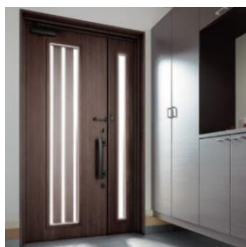

### 心地よい風が吹き抜ける玄関へ

採風ドアはドアを閉めたまま、自然の風を室内へ運ぶことが可能です。玄関のジメジメや靴のニオイの問題も、涼しい風が通り抜けてグッと快適。爽やかな風を採り込んで、夏の熱気や湿気があってもすっきり過ごせます。

### 明るい光を採り入れる

ドアを替えるとこんなに明るく！

玄関のガラス部分から日差しを採り入れます。“窓を設置する場所がない”、“北向きなので暗い”という玄関でも、大きなガラス開口のドアでたっぷり光を採り込めます。