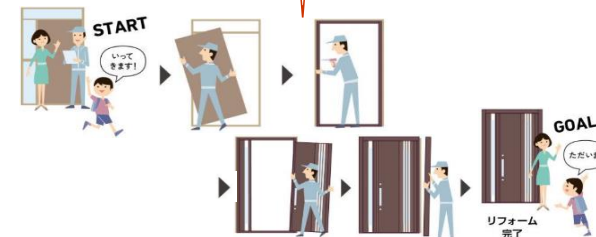

### 家族を守る防犯装備

破られにくい  
2ロック

ピッキングに強い  
ディンプルキー

解錠に時間がかかる鍵ほど泥棒から狙われにくいものです。“リシェント”は2ロックを標準装備していて、シリンダーが不正解除しづらい構造なので、ピッキングなどによる施錠開け対策に効果的です。

### リシェントなら工事はたった1日！

古い扉を外して枠だけを残し、今ある枠の上から新しい枠を取り付けます。新しい扉・外側と内側に額縁を取り付けたらリフォーム完了。いってきますからただいまの間にリフォームできます。